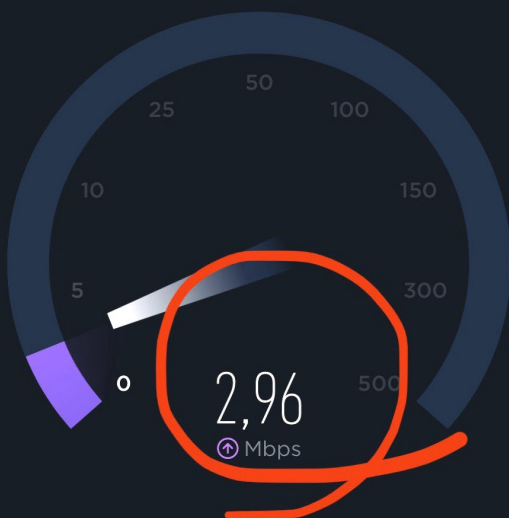

SPEEDTEST

DOWNLOAD Mbps

UPLOAD Mbps

29,2

--

Ping 20ms

Jitter 4,4ms

Perdita -%

ho.
iPhone 13 Pro Max

Prometeus di Daniela Agro
Cologno Monzese

ASCOLTA E VINCI
VOLO • HOTEL • CONCERTO

COLDPLAY

RDS
WORLD TOUR
BERLINO

Velocità

Video

VPN